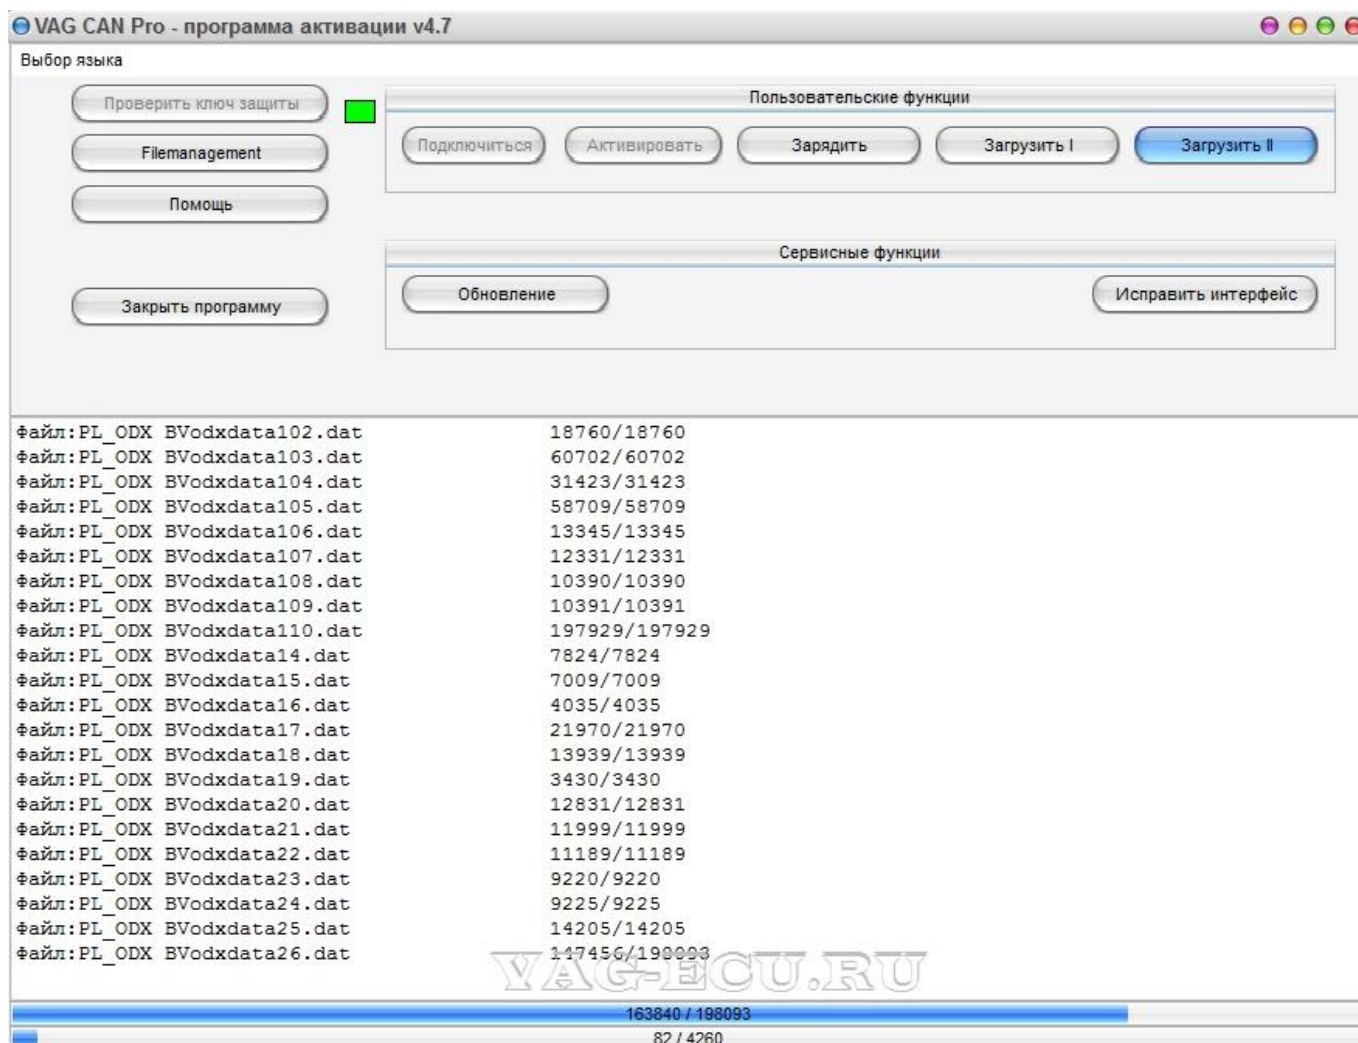

Обновление firmware 0A.02/0B.02 интерфейса v.2.0

VAG-ECU.RU

Сделайте следующие шаги:

- Подключите интерфейс
- Запустите программу Активатор
- Подождите около 30 секунд, пока Windows определит интерфейс
- Проверить ключ защиты
- Подключиться
- Обновление