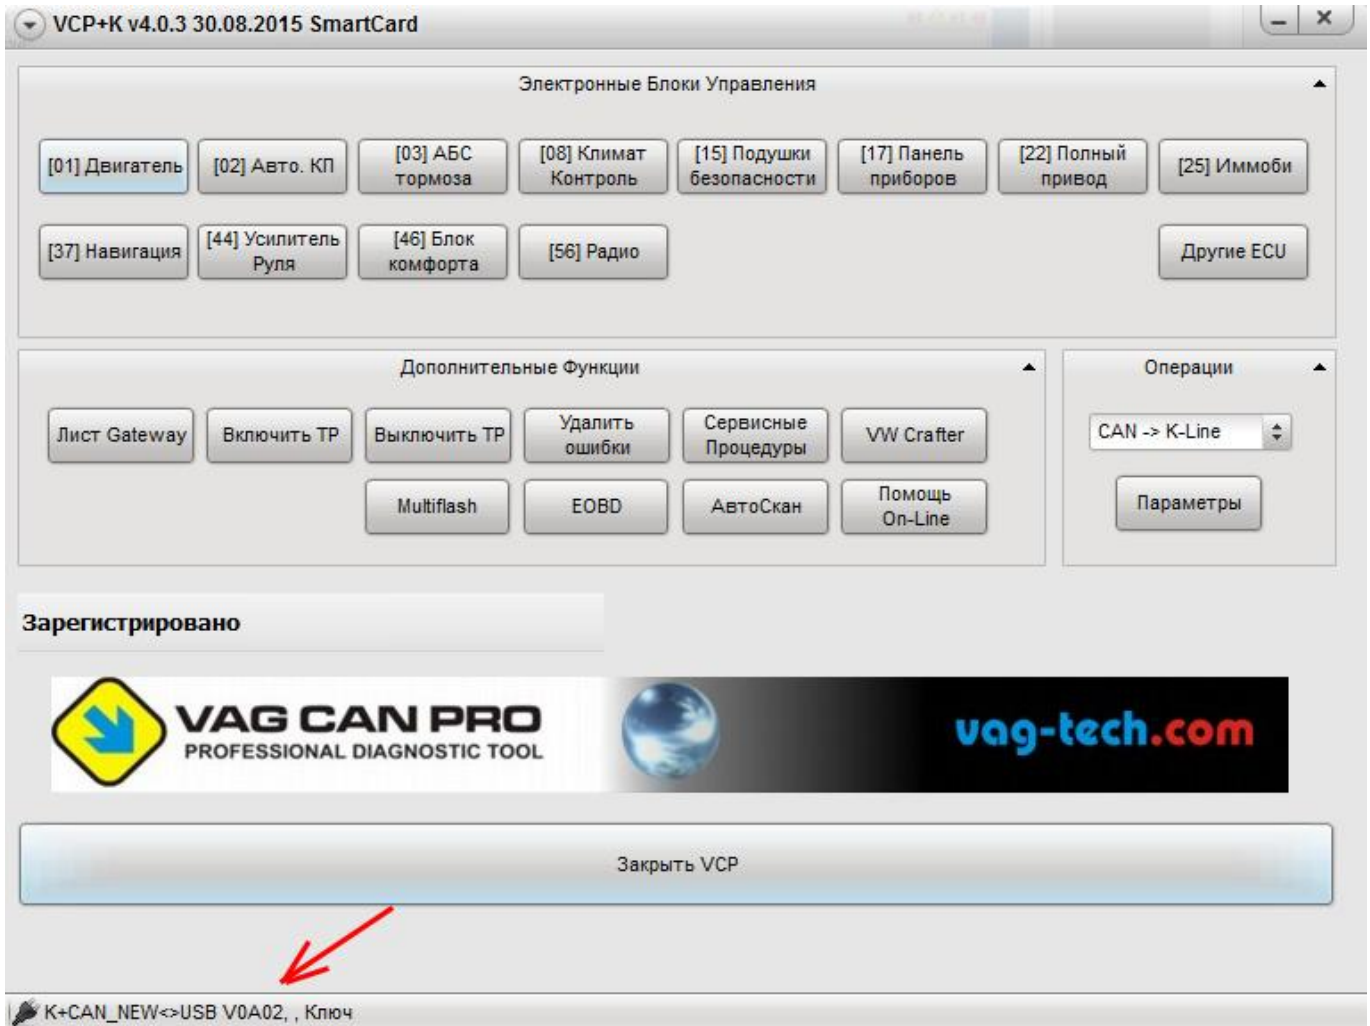

VAG-CAN PRO

Проверка версии firmware интерфейса , посмотрите на картинку.

Россия, Санкт-Петербург, наб. Обводного канала 118А

Телефон: +7981 728 9637

info@vagcanpro.ru

www.vag-ecu.ru

www.vagcanpro.ru